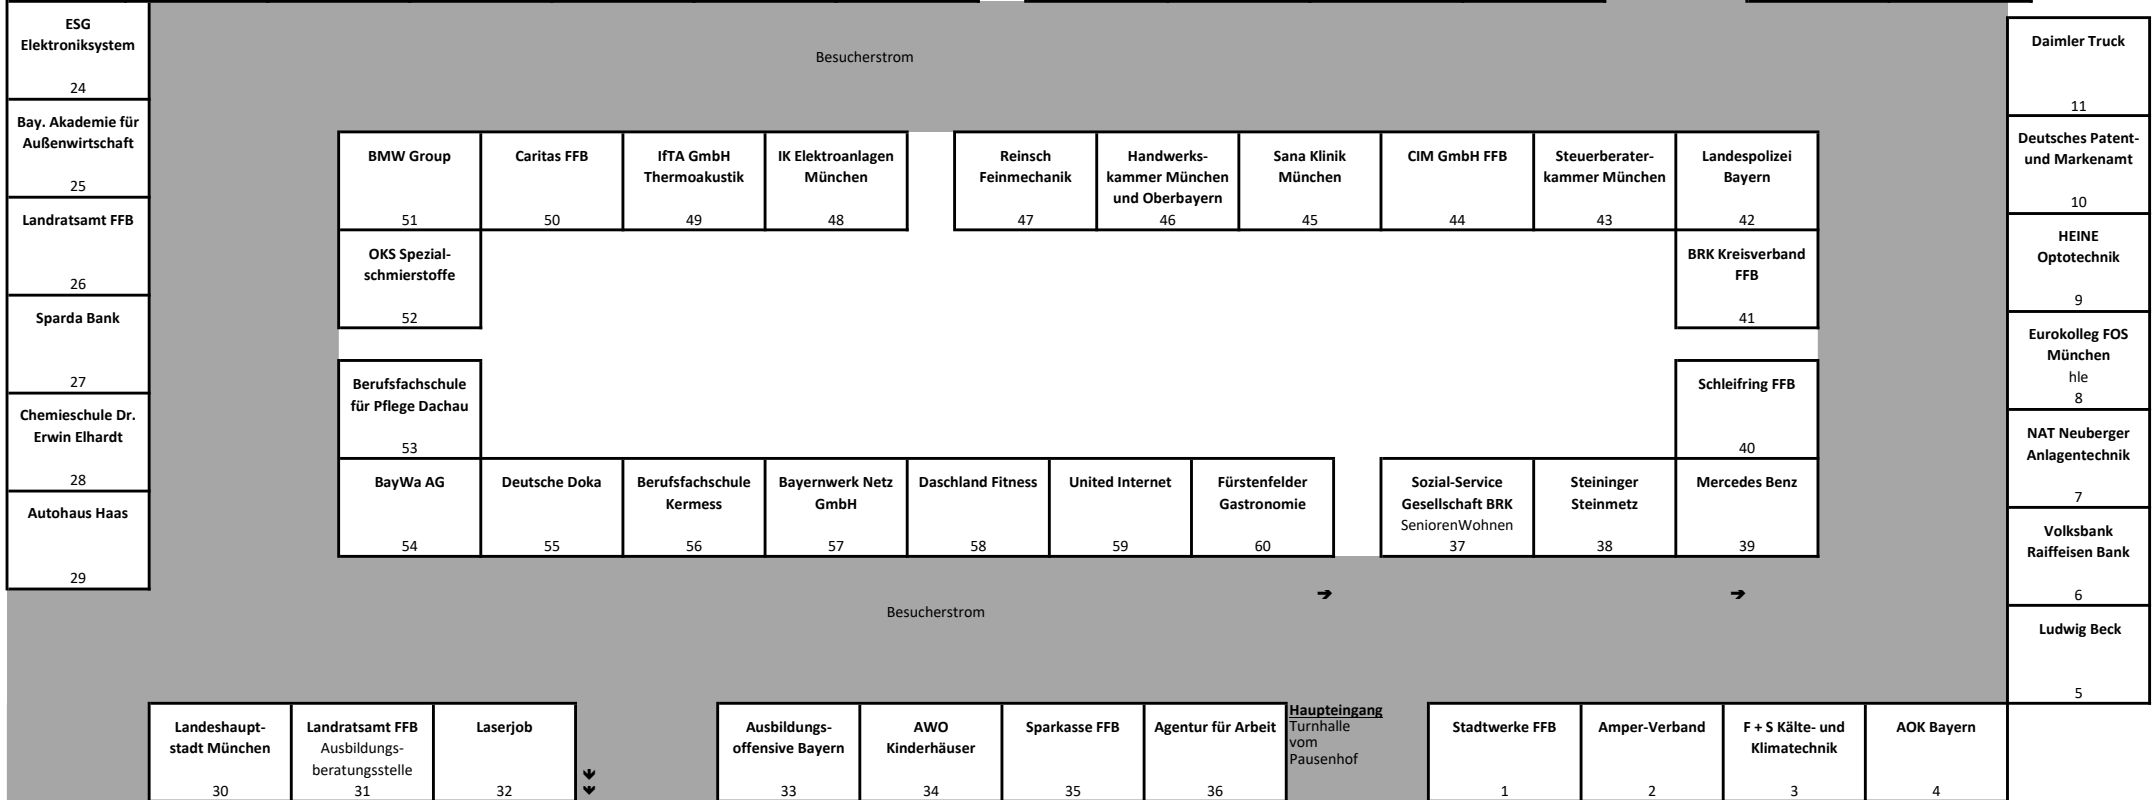

BERATA Steuerberatung 23	STEMMER Imaging AG 22	Schöner Berufsfachschule für Kosmetik 21	Weidinger GmbH 20	Stadtwerke München 19	Kühnlein 18	Hauptzollamt München 17	Stadtverwaltung FFB 16	MIPM 15	Deutsche Lufthansa AG 14	Notausgang	F.X. Meiller 13	Waltl Gartenbau 12
-----------------------------	--------------------------	---	----------------------	--------------------------	----------------	----------------------------	---------------------------	------------	-----------------------------	------------	--------------------	-----------------------

Notausgang zur Schule

Ausgang Küche/Bewirtung weitere Aussteller